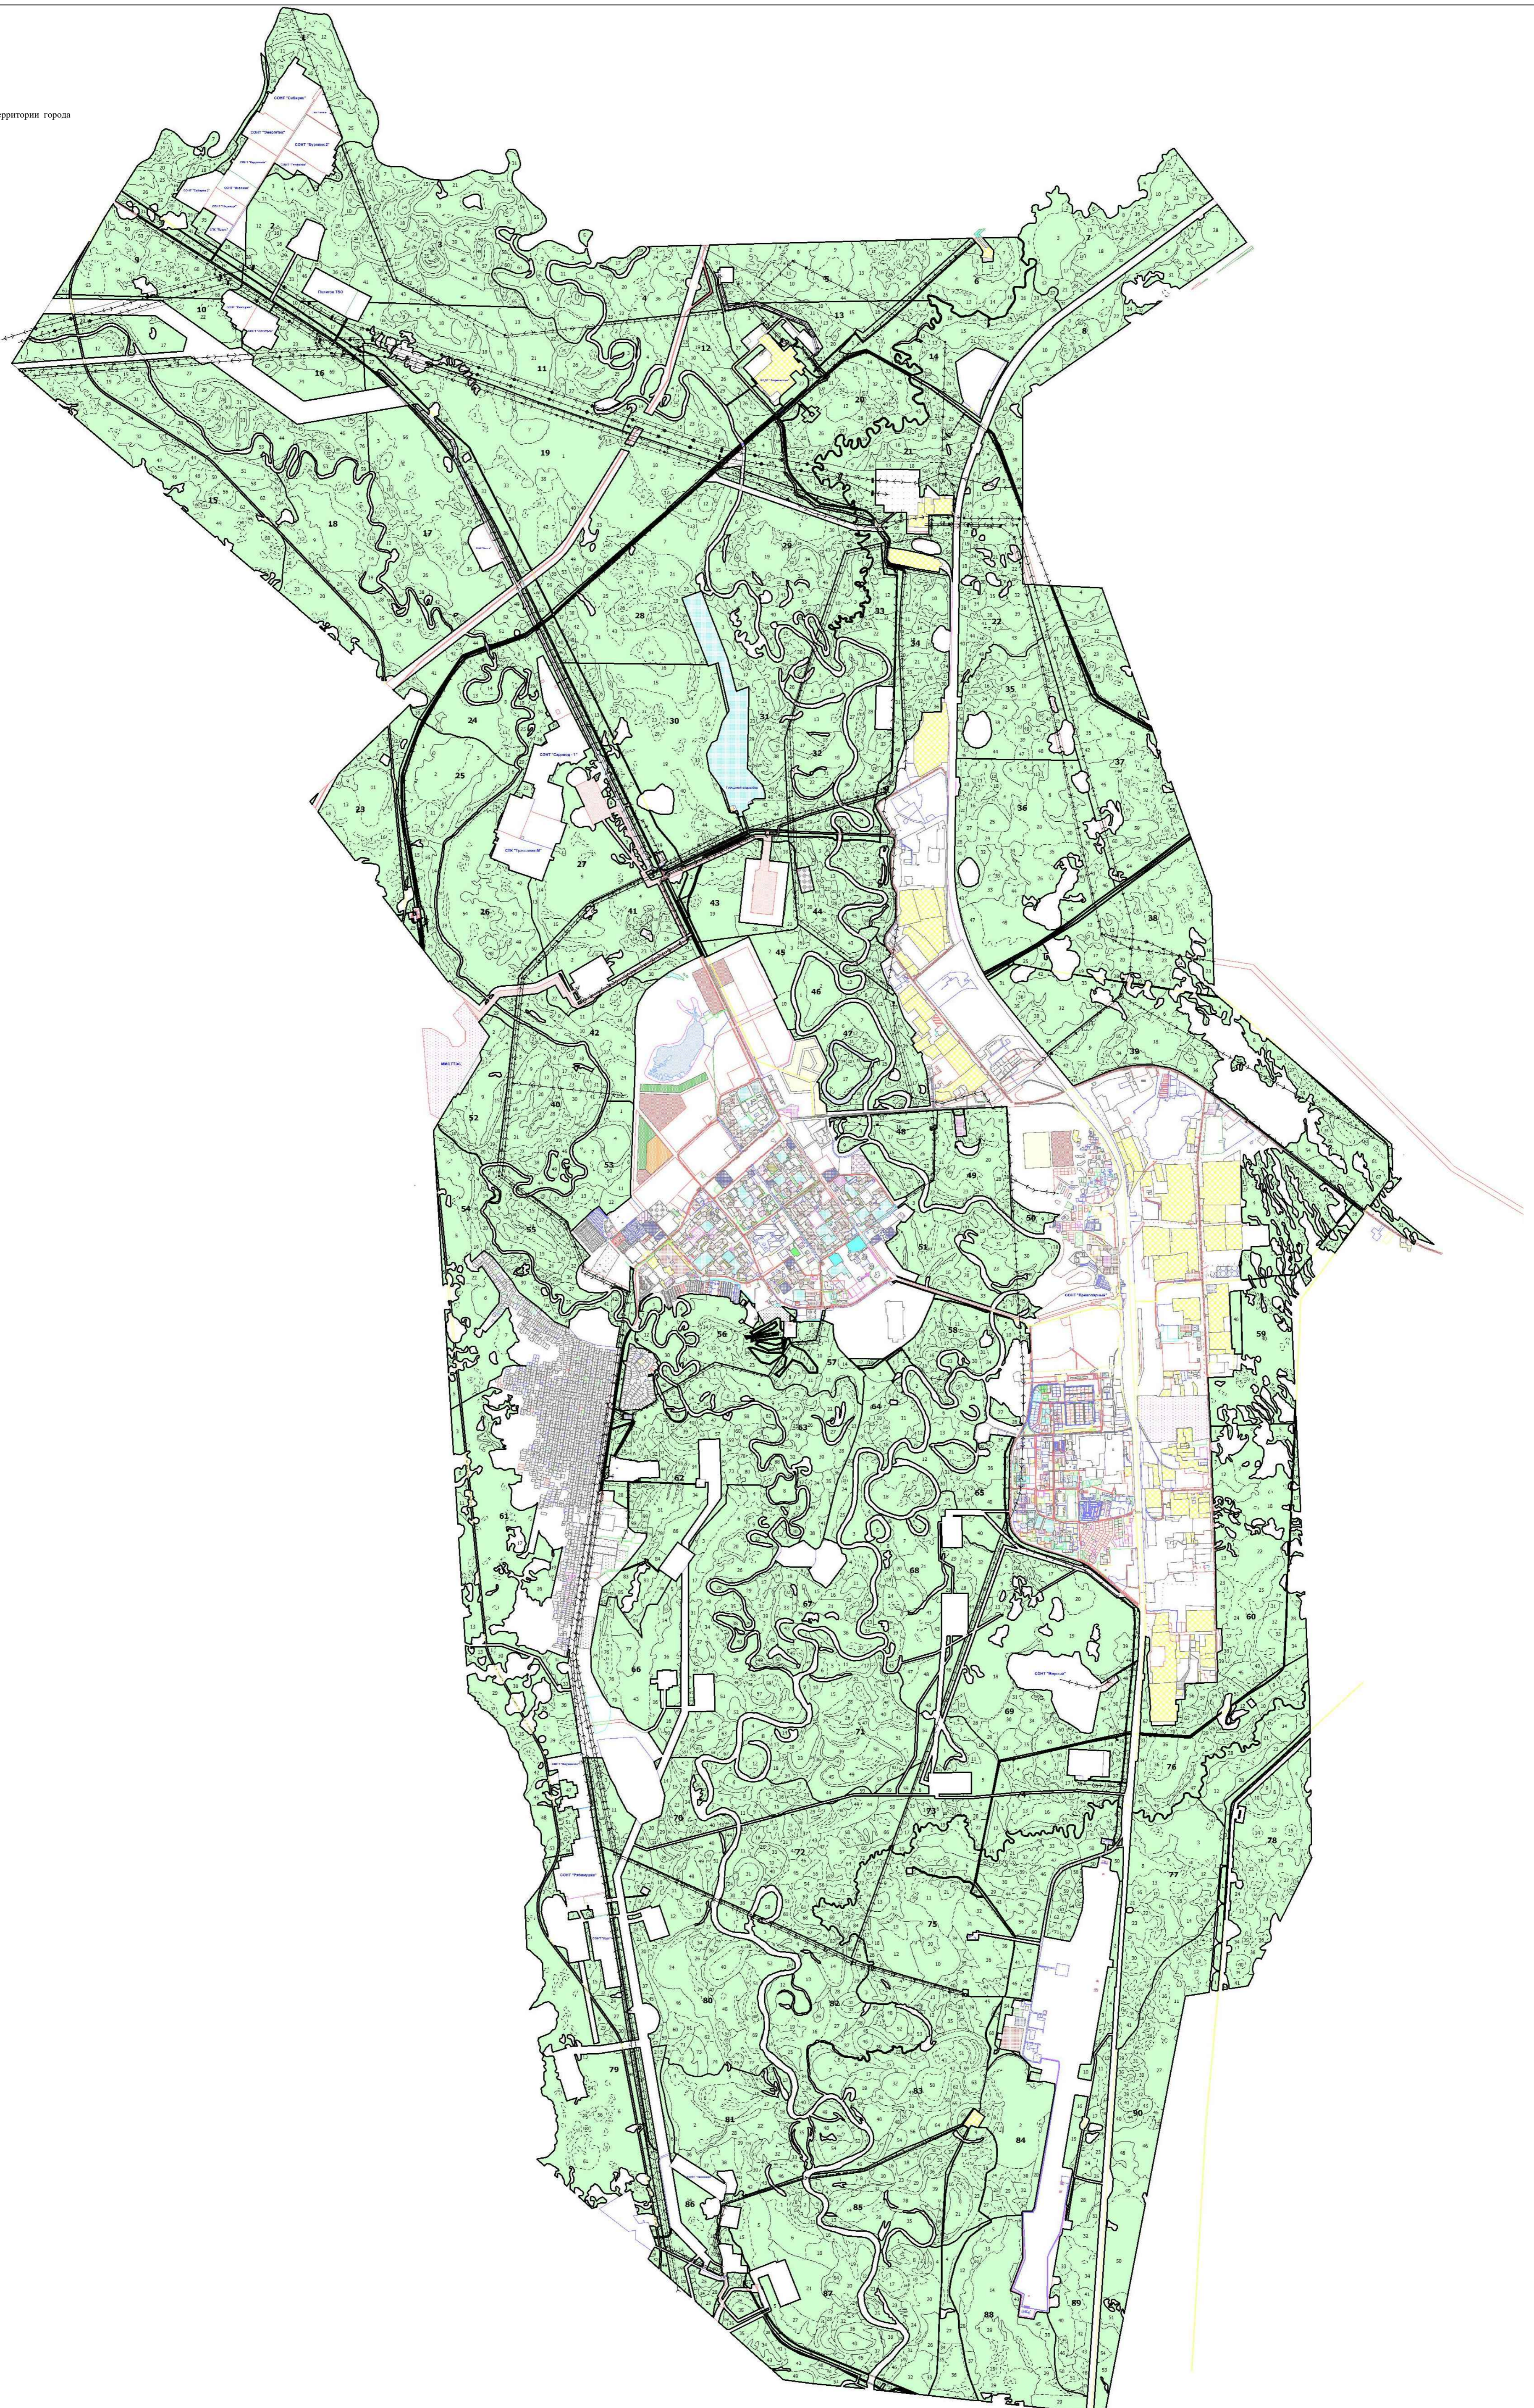

# Схематическая карта города Когалым с выделением территории городских лесов

Тюменская область, Ханты-Мансийский автономный округ - Югра  
город Когалым

Городские леса на территории города Когалым  
ЛЕСОУСТРОЙСТВО 2016 г.

- УСЛОВНЫЕ ОБОЗНАЧЕНИЯ:
- Границы кварталов
  - Границы выделов
  - 6 Нумерация выделов
  - 2 Нумерация кварталов
  - Городские леса на территории города Когалым

ООО "Экострой"  
г. Ростов-на-Дону

1:25000  
В одном сантиметре 250 метров  
Общая площадь 10685,20 га

Ориентирован по осевому меридиану. Склонение магнитной стрелки западнее 14°00'

Начальник партии  
Главный таксатор  
Инженер-картограф  
Инженер-таксатор

Статов А.В.  
Жучков А.А.  
Кушнарева О.А.  
Мохова Л.Д.