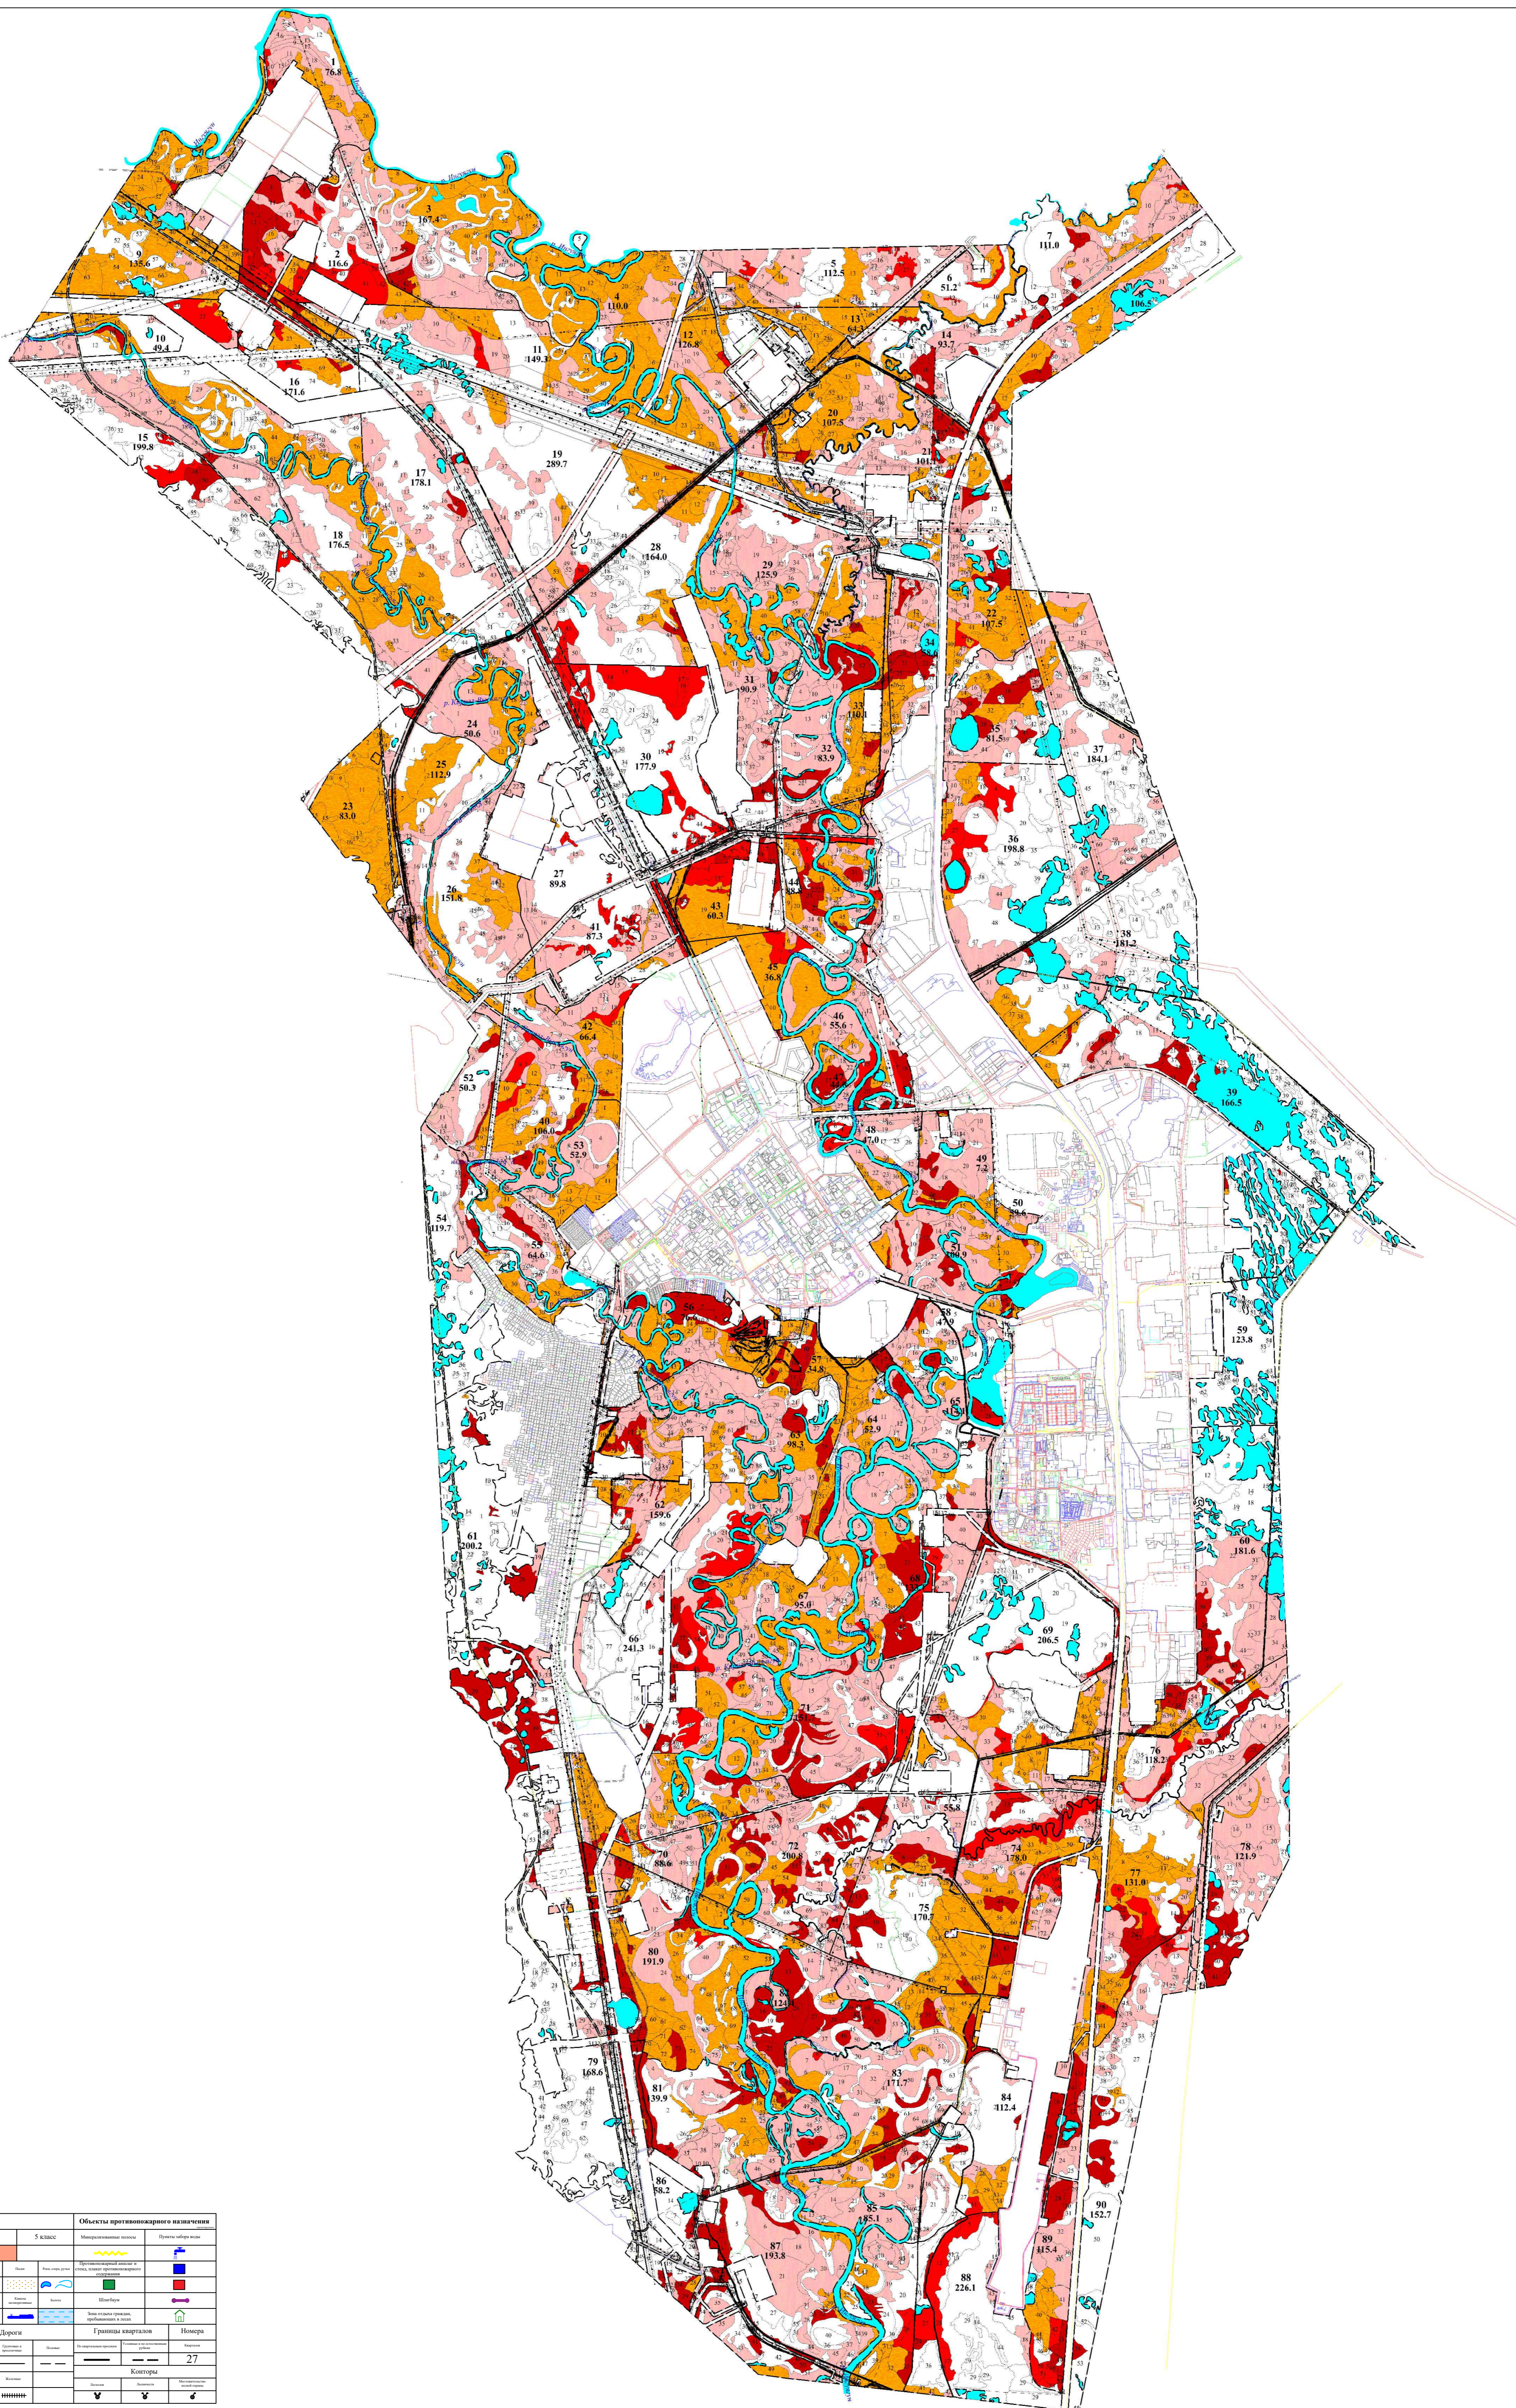

Карта-схема, окрашенная по классам пожарной опасности

Тюменская область, Ханты-Мансийский автономный округ - Югра
город Когалым

Городские леса на территории города Когалым
ЛЕСОУСТРОЙСТВО 2016 г.

ООО "Экострой"
г. Ростов-на-Дону

1:25000

В одном сантиметре 250 метров

Общая площадь 10685,20 га

Ориентирован по осевому меридиану. Склонение магнитной стрелки западное 14°00'