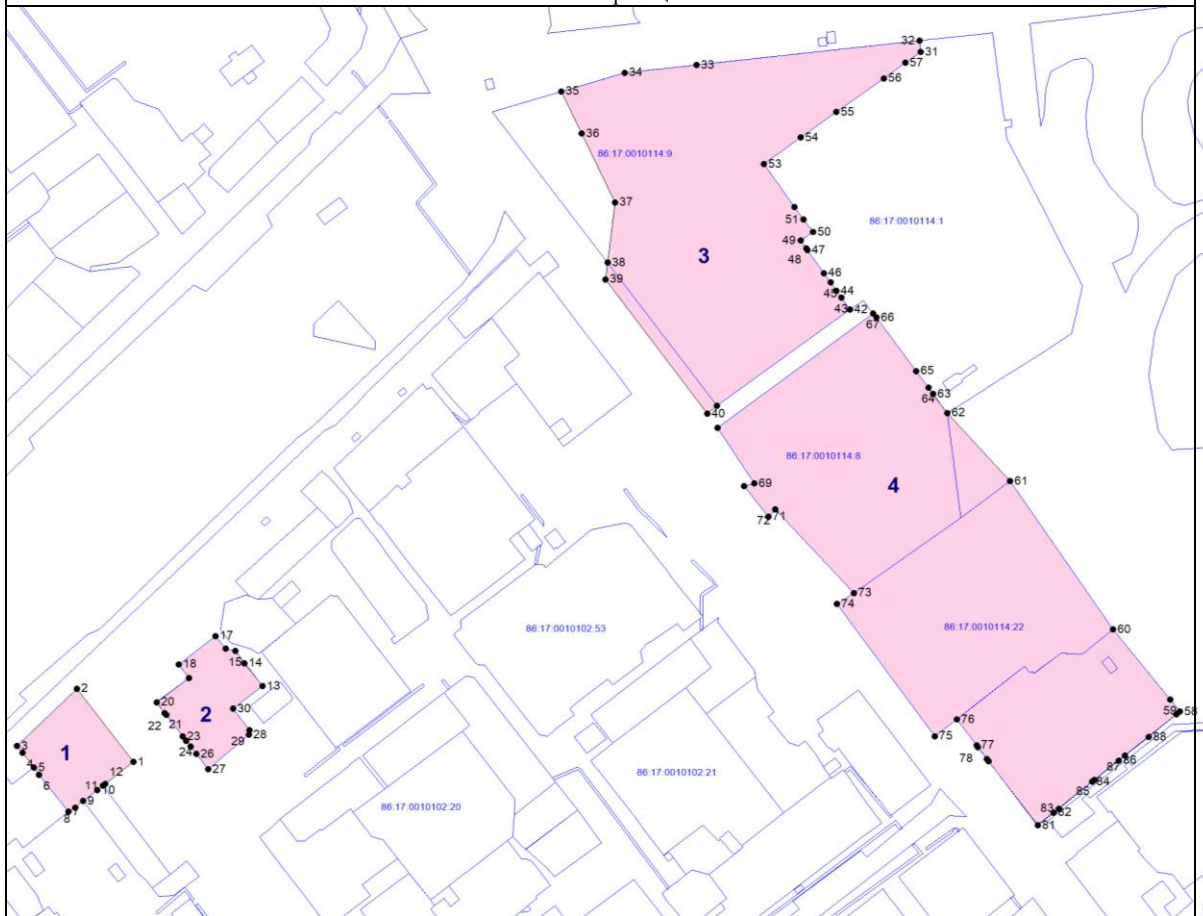

Графическое описание местоположения границ
территориальной зоны Ц-1. Городского центра

План границ объекта

Масштаб 1:5000

Условные обозначения

-  Граница земельного участка, согласно сведениям ЕГРН
-  Территориальная зона Ц-1
-  Характерная точка территориальной зоны Ц-1