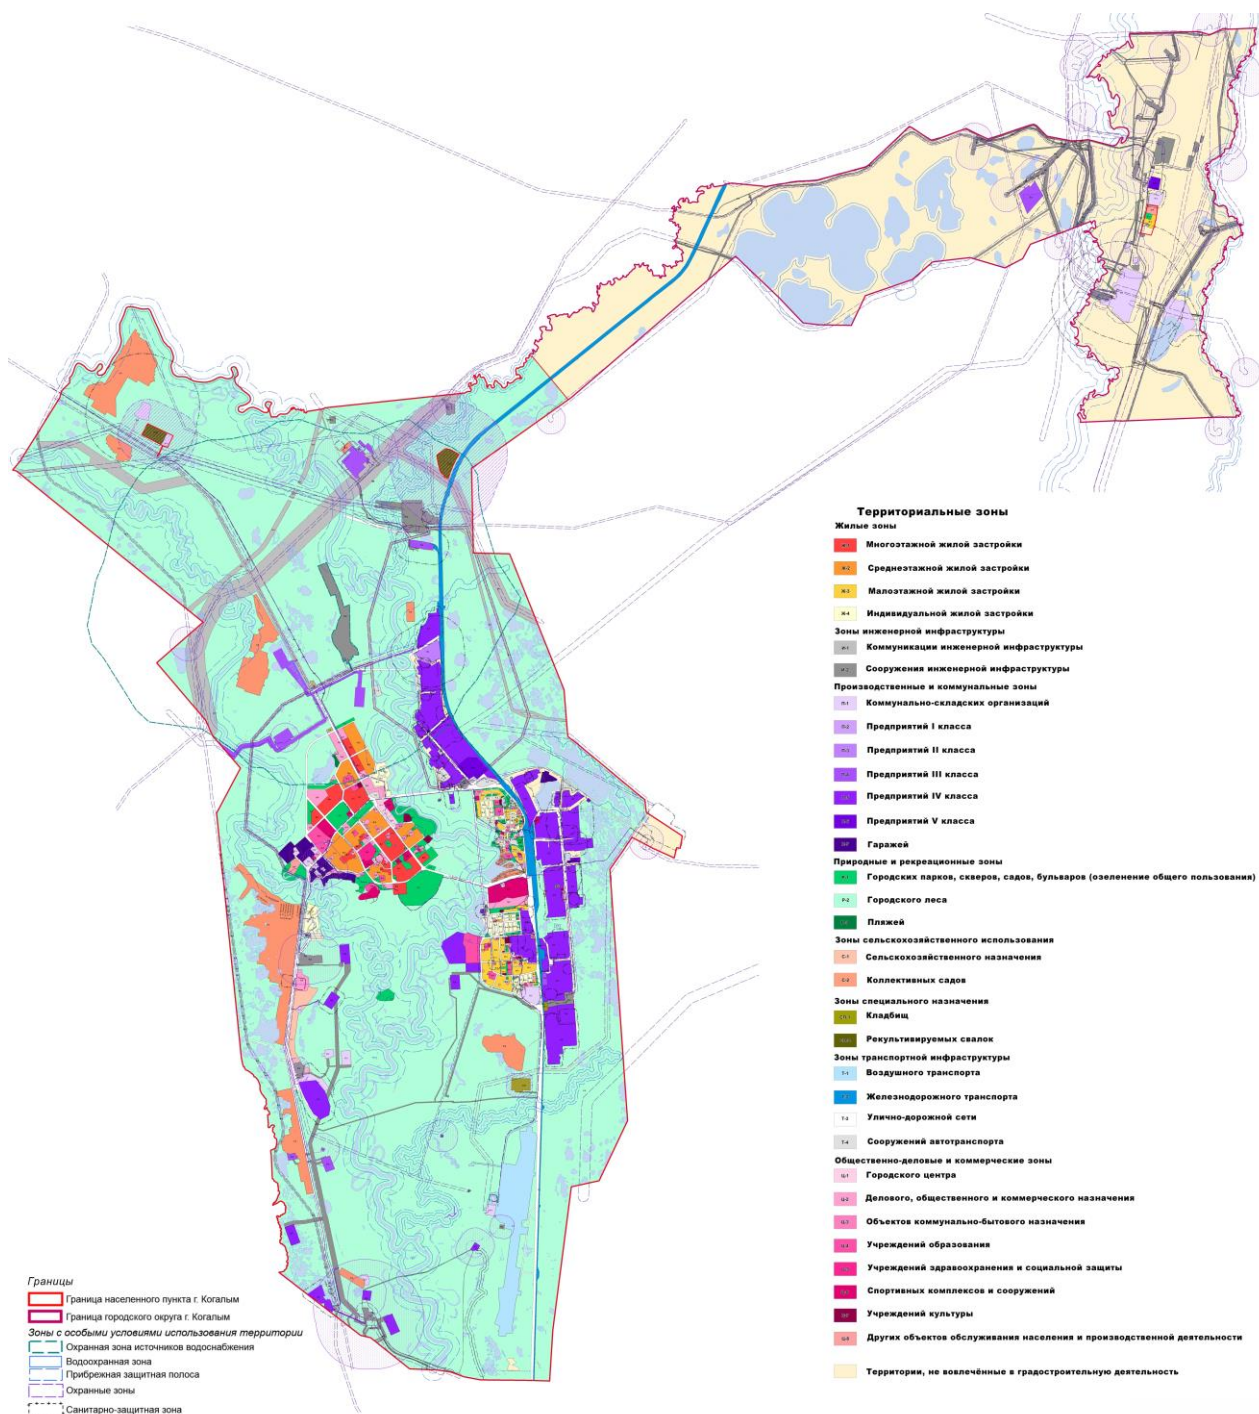

Статья 21. Карта градостроительного зонирования